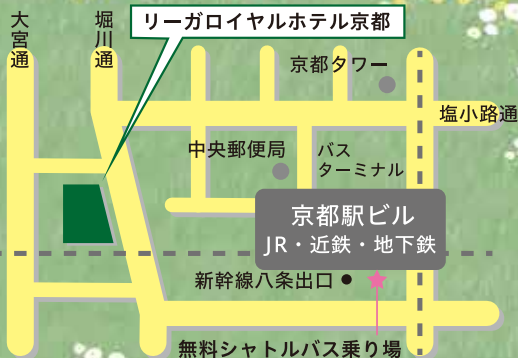

第39回

京都私立幼稚園

6月22日

9:30-11:30

予約不要

入場無料

フェア & 就職説明会

9:30からの参加者に
抽選でホテルのランチ券やQUOカードが当たる
お楽しみ抽選会を行います

就職活動が来年以降の方もぜひご来場ください

当日はリクルートスーツではなく
普段着でどうぞ気軽にお越しください

会場 リーガロイヤルホテル京都
2階 春秋の間

京都駅より徒歩約7分
京都駅からホテルの送迎バスあり

内容 幼稚園教諭を目指す方が、園ごとに設置された
ブースを巡り、先生に直接、就職のことや園に
ついて質問できます。

対象 私立幼稚園に就職をお考えで、
幼児教育に興味がある方すべて
学生・学校関係者・再就職希望者等