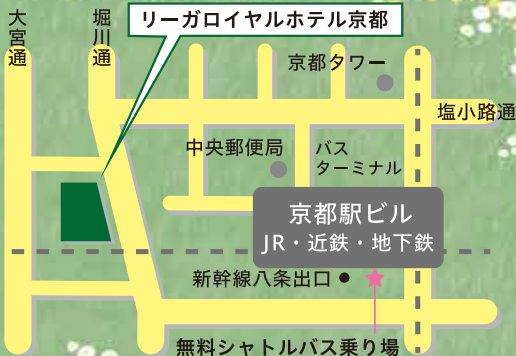

私立幼稚園教諭をめざす方のための

実践研修会

& 就職相談会

(旧 私立幼稚園フェア&就職説明会)

6月23日 日

9:30-12:00

予約不要

入場無料

9:30 からの研修会参加者に
抽選でホテルのランチ券や QUOカードが当たる
お楽しみ抽選会を行います

就職活動が来年以降の方もぜひご来場ください

会場 リーガロイヤルホテル京都

京都駅より徒歩約7分
京都駅からホテルの送迎バスあり

内容 9:30 ~ 実践研修会 (2階 ルボワ)
京都西山短期大学教授 高橋 司先生による
パネルシアター

10:00 ~ 就職相談会 (2階 春秋の間)
園ごとに設置されたブースを巡り
就職のことや園について質問できます

対象 私立幼稚園に就職をお考えで、
幼児教育に興味がある方すべて
学生・学校関係者・再就職希望者等

主催

公益社団法人京都市私立幼稚園協会

<http://www.kyoshiyoh.com/kyokai/>

京都の私立幼稚園は、幼稚園の先生を募集しています。

後援

京都市

共催

公益社団法人 京都府私立幼稚園連盟

幼稚園教諭を目指す人の情報サイト

幼稚園ナビ ご登録フォーム

来年度の採用希望の方は、ぜひご登録ください。

動画による幼稚園紹介&就職情報

(公社)京都市私立幼稚園協会では加盟園の就職活動向け動画と、
求職状況をご覧いただけるページを公開しています。ぜひご利用ください。